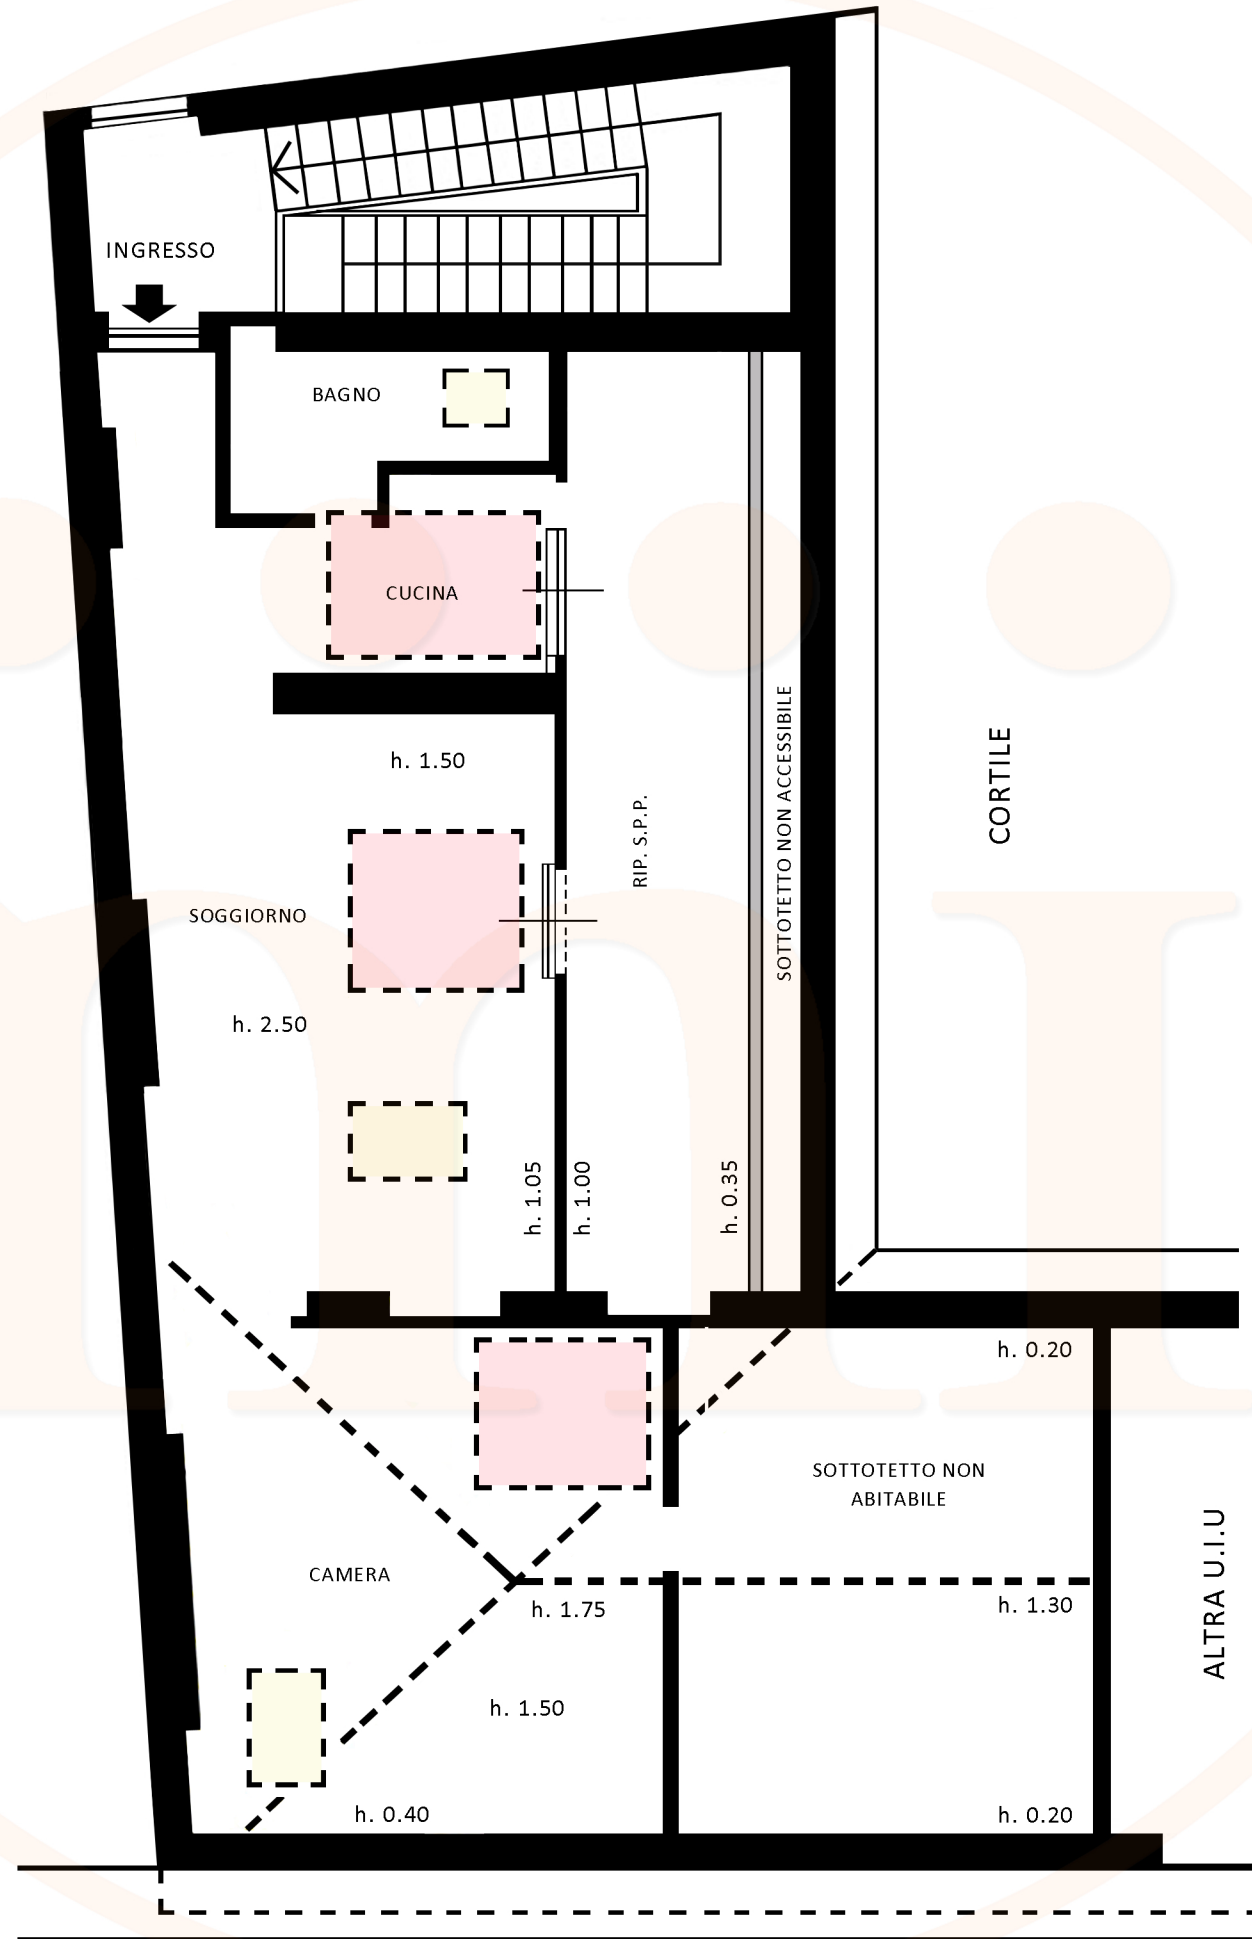

LUCERNAIO

FINESTRA A CAPPUCCINA

ALTRA U.I.U.

INGRESSO

BAGNO

CUCINA

h. 1.50

SOGGIORNO

h. 2.50

RIP. S.P.P.

h. 1.05

h. 1.00

h. 0.35

CORTILE

SOTTOTETTO NON ACCESSIBILE

h. 0.20

SOTTOTETTO NON ABITABILE

CAMERA

h. 1.75

h. 1.30

h. 1.50

h. 0.40

h. 0.20

ALTRA U.I.U.

VIA ASCANIO SFORZA